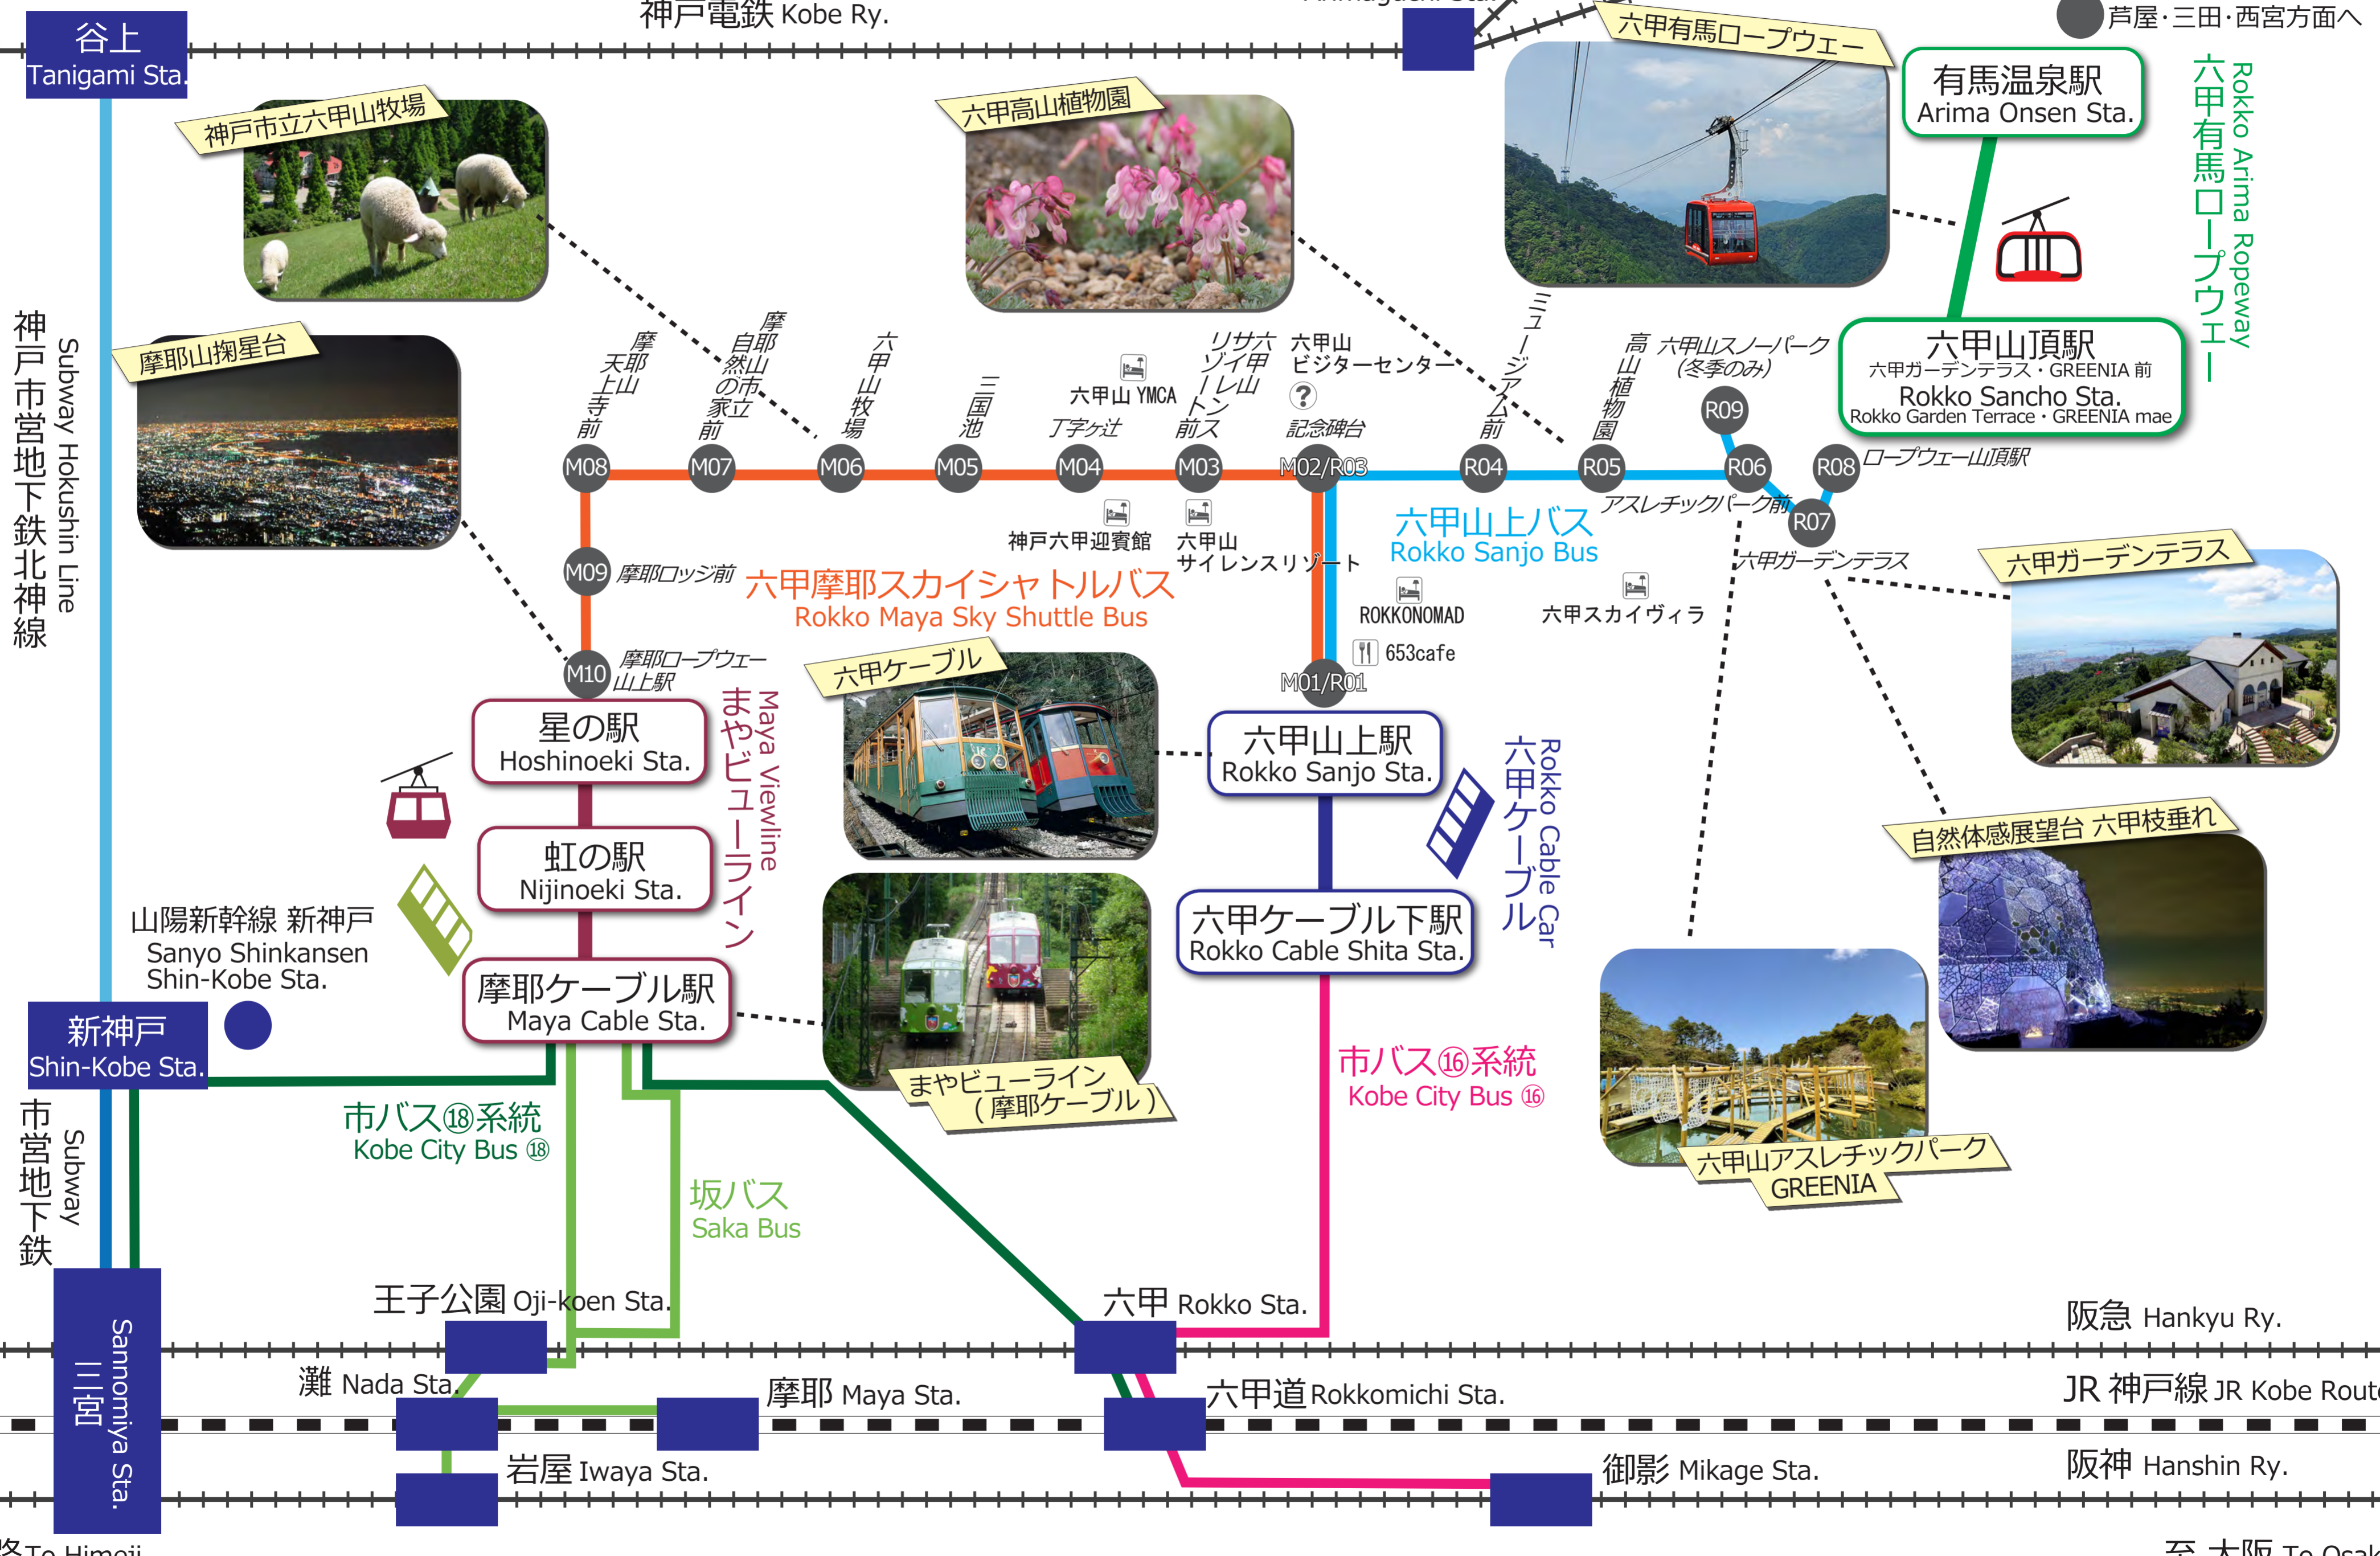

Mt. Rokko & Mt. Maya ACCESS MAP

バスターミナル
Bus terminal
三宮・新神戸・大阪・宝塚・
芦屋・三田・西宮方面へ

Rokko Arima Ropeway
六甲有馬ロープウェイ