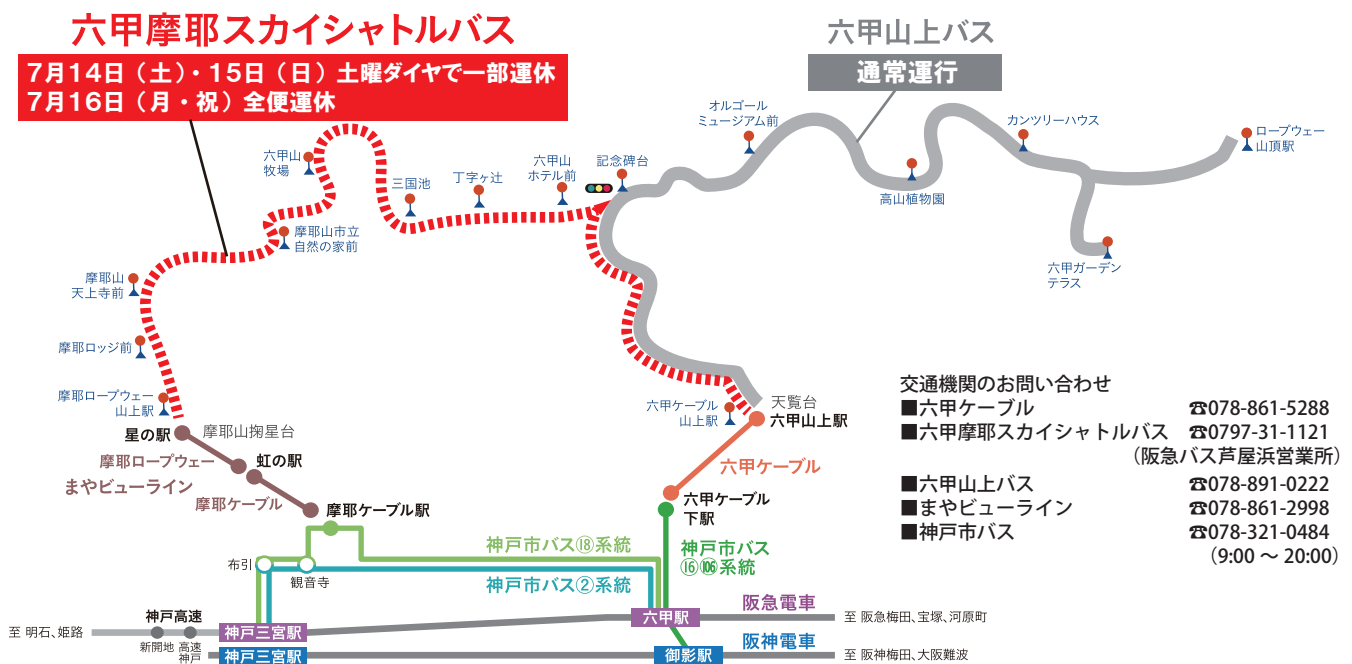

六甲摩耶スカイシャトルバスの 運休・ダイヤ変更について

先般の豪雨の影響により、表六甲ドライブウェイが通行止めの影響で、阪急バスは全便運行休止いたします。

六甲摩耶スカイシャトルバスは、六甲山観光便のみの運行となり、大幅な減便・運休となります。

7月16日(月・祝)は全便運休のため、六甲ケーブル山上駅～摩耶ロープウェイ星の駅間のバスは
ございません。

ご利用のお客様には大変ご迷惑をお掛けいたしますが、予めご了承願います。

六甲摩耶スカイシャトルバス

7月14日(土) 土曜日ダイヤで運行 (一部運休)

7月15日(日) 土曜日ダイヤで運行 (一部運休)

7月16日(月・祝) 全便運休

7月14日(土)・15日(日) 運行ダイヤ

六甲ケーブル山上駅発

行先	時	9	10	11	12	13	14	15	16	17
丁字ヶ辻→六甲山牧場 経由				05	05		05	05	05	05
摩耶ロープウェイ山上駅	45									

摩耶ロープウェイ山上駅発

行先	時	9	10	11	12	13	14	15	16	17
六甲山牧場→丁字ヶ辻 経由			30	30	30		30	30	30	40
六甲ケーブル山上駅										